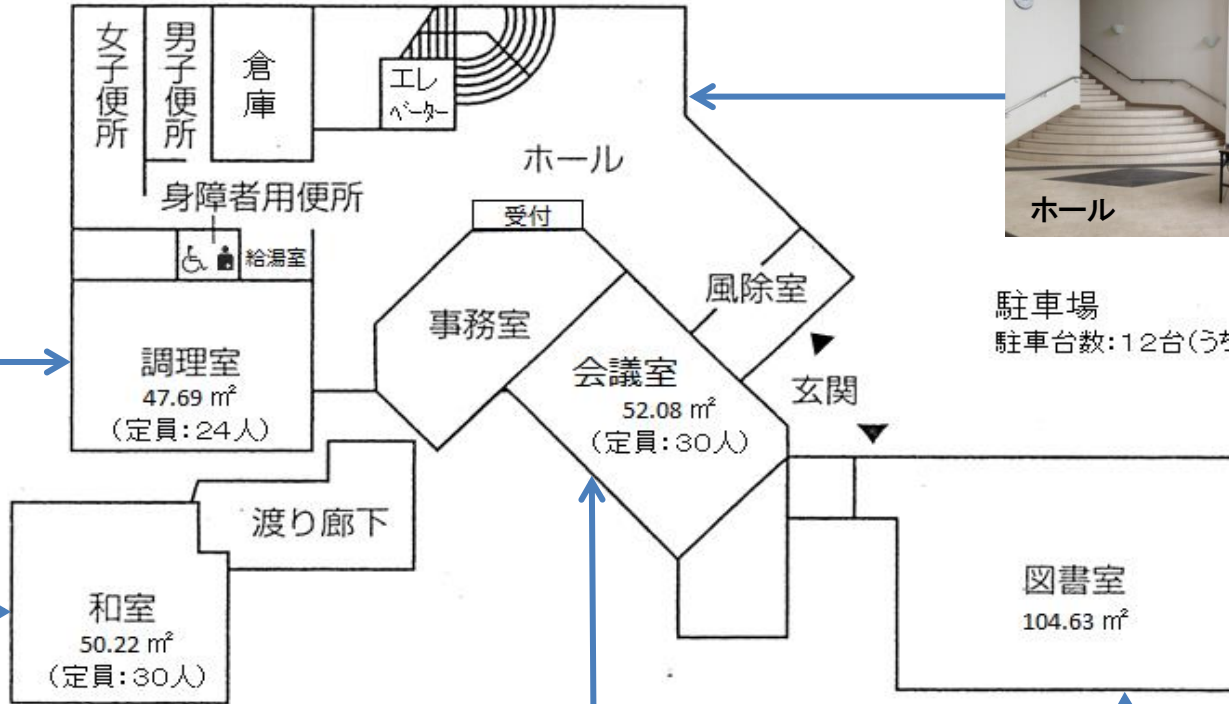

桜木公民館 施設平面図

(1階)

駐車場
駐車台数: 12台 (うち、身障者用1台)

(2階)