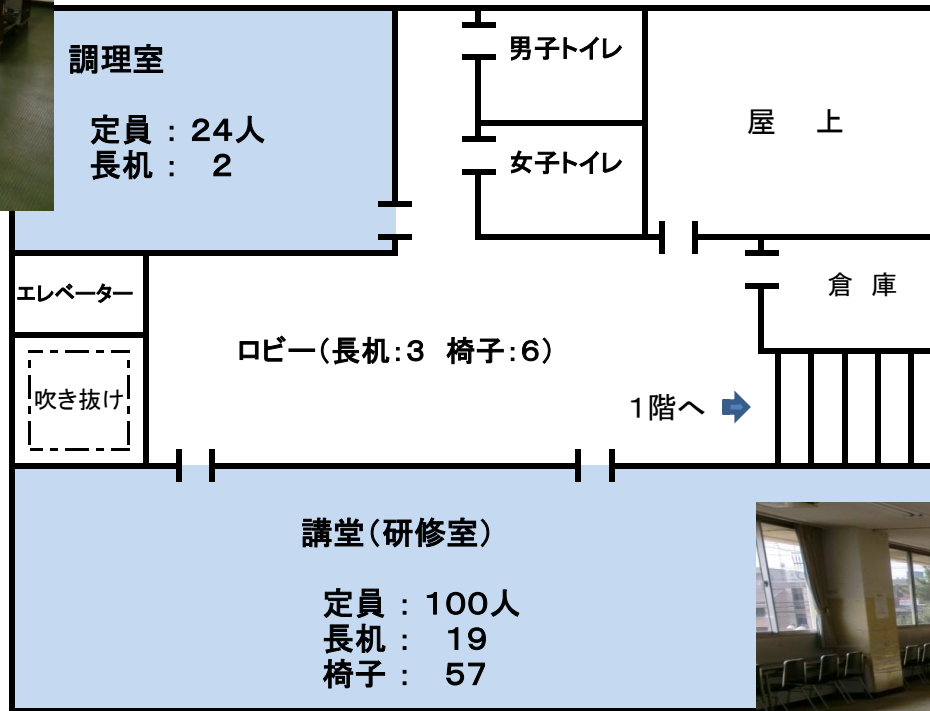

稲浜公民館 2階 平面図

1階正面玄関側

1階駐車場側