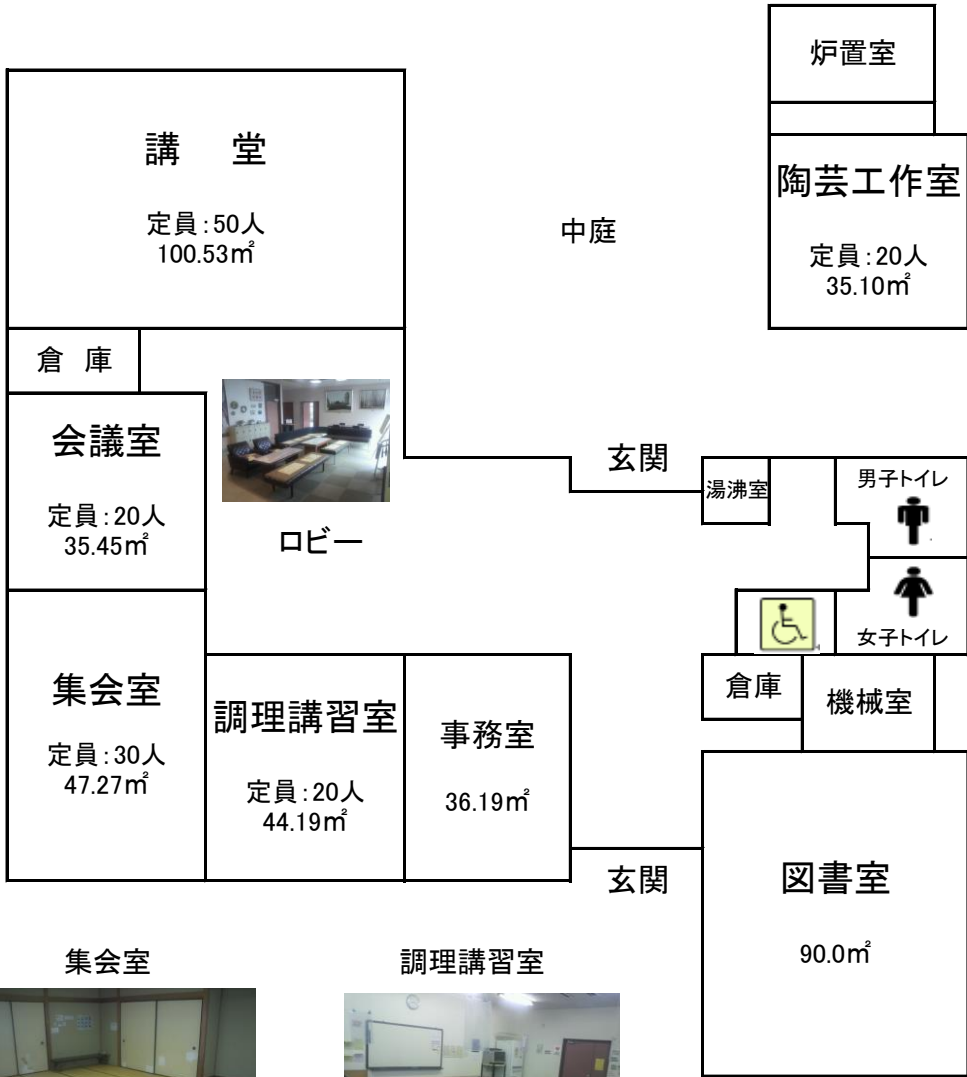

越智公民館 平面図

講堂

会議室

陶芸工作室

集会室

調理講習室

図書室

駐車場 48台
(越智いきいきセンターと共用)