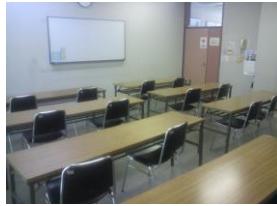

越智公民館 平面図

講堂

会議室

陶芸工作室

集会室

調理講習室

図書室

駐車場 48台
(越智いきいきセンターと共用)