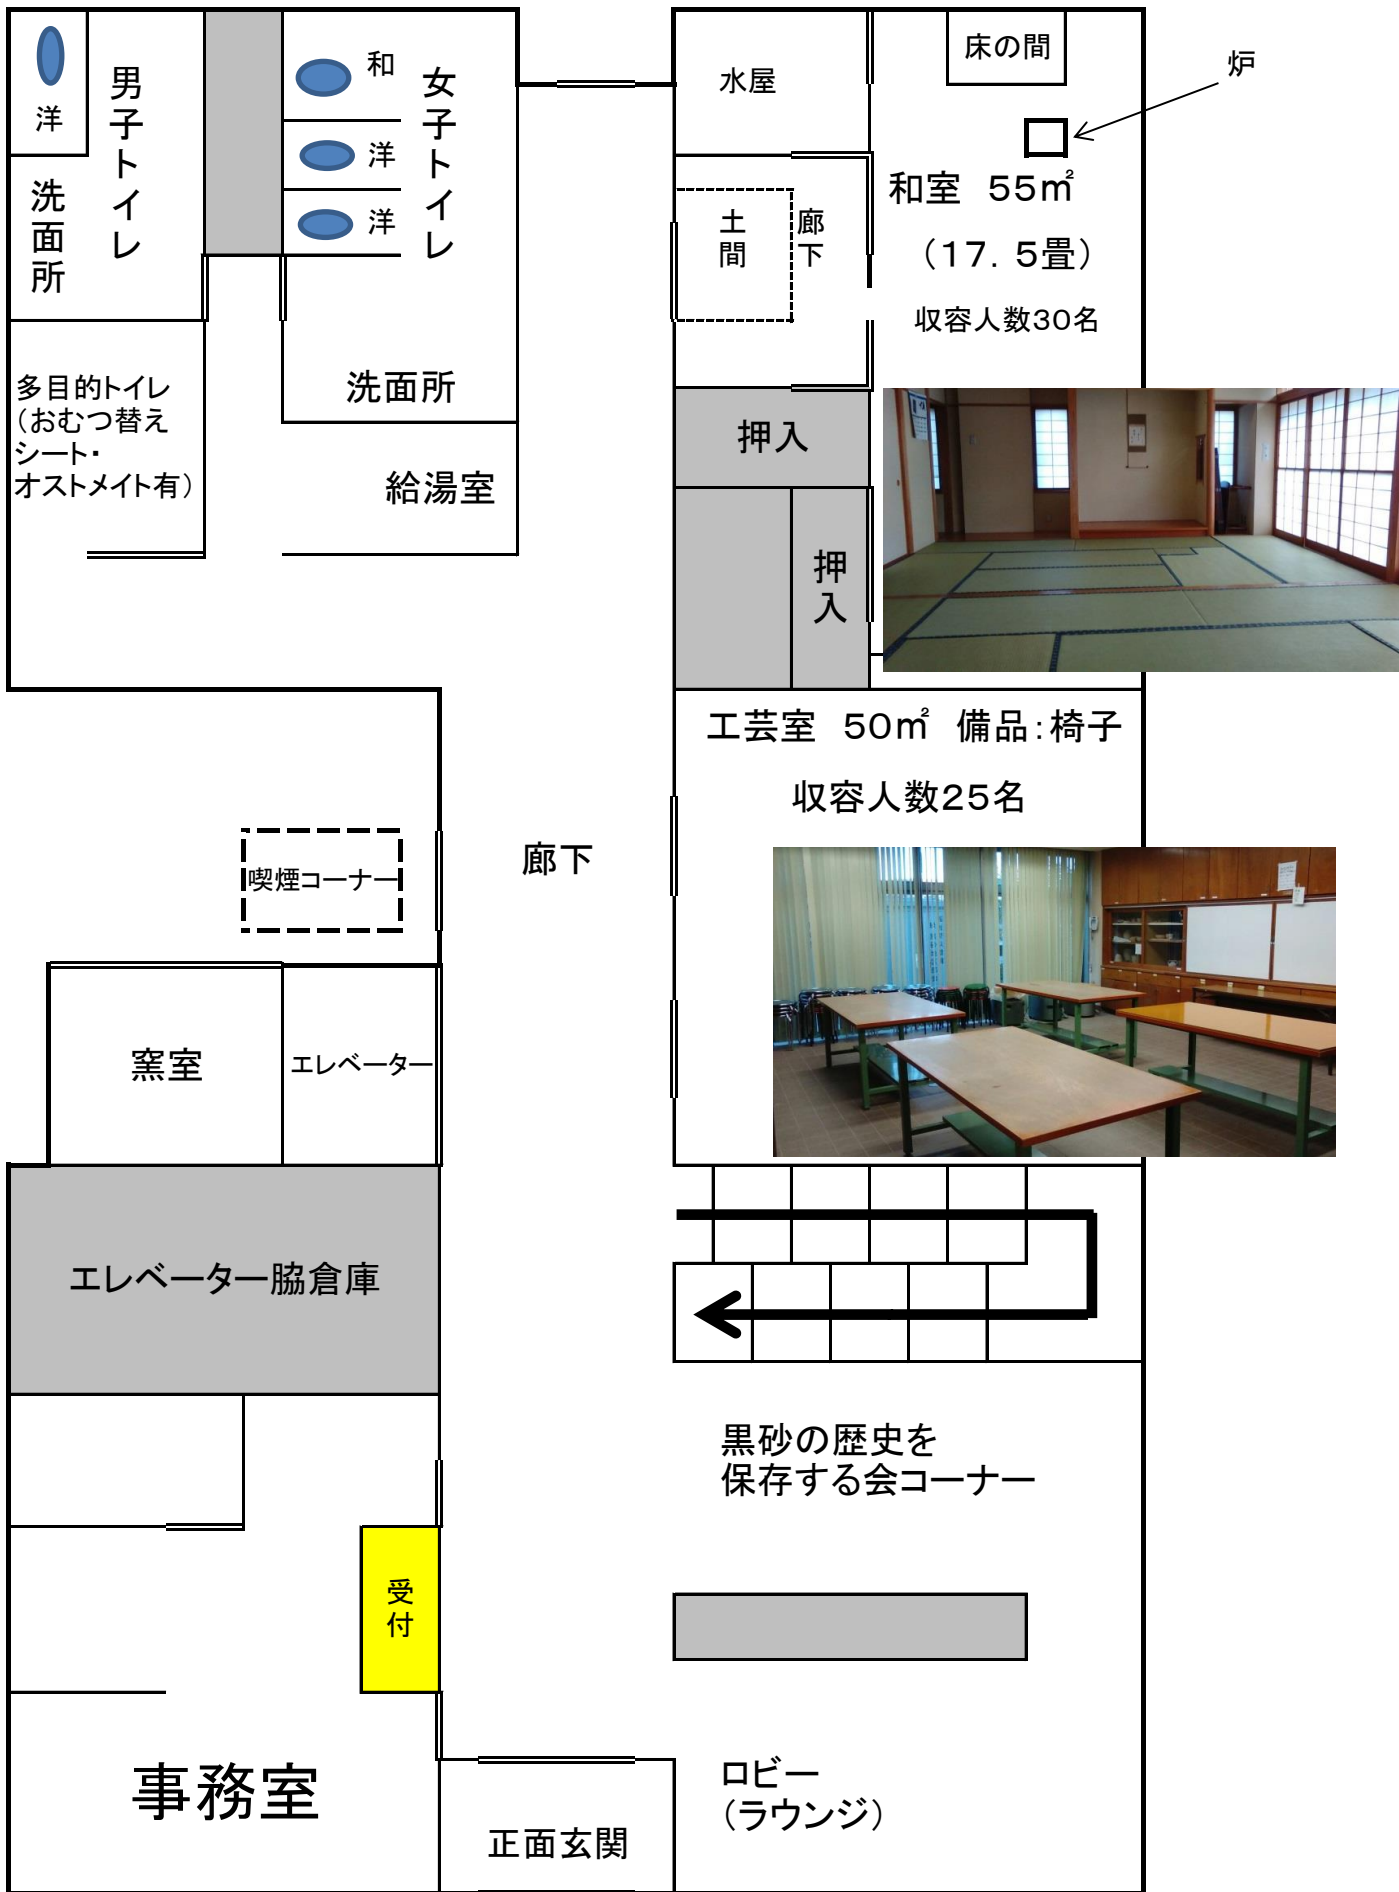

黒砂公民館 1階 詳細

——は扉(ドア)を示しています

駐車場 15台 (うち身障者用2台)

駐車場 出入り口