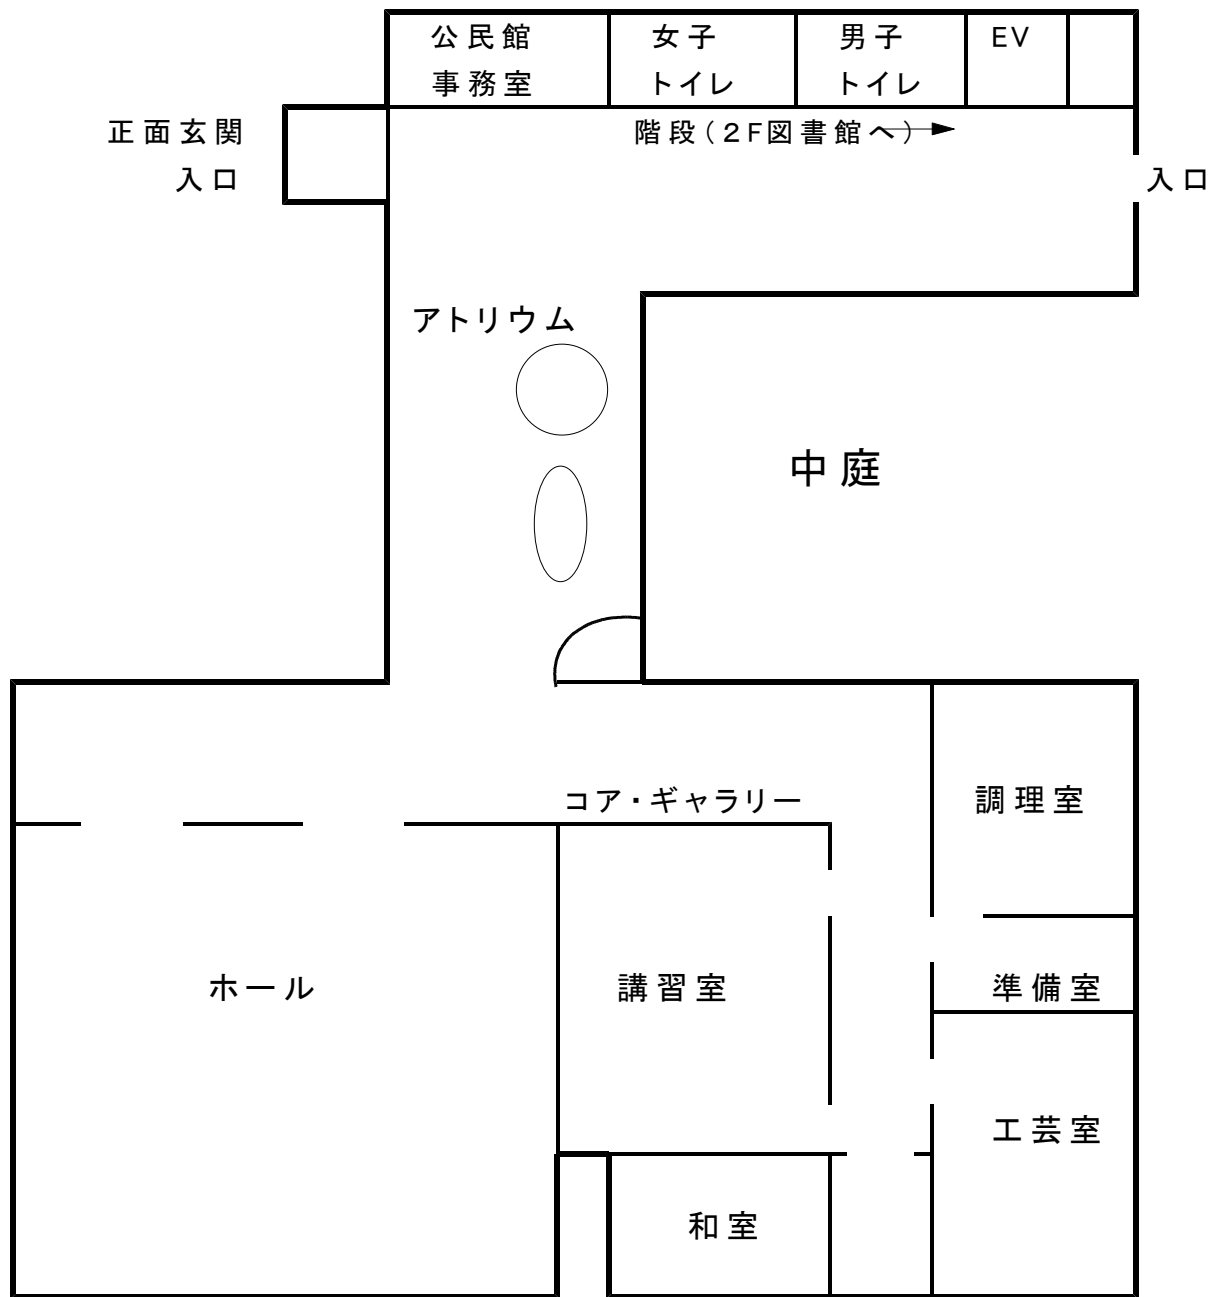

打瀬公民館 1階平面図

※駐車場(幕張ベイタウン・コア)
6台(内、身障者用2台)

打瀬公民館 施設詳細

	部屋写真	設置備品等
ホール		定員：200人 椅子：200 ピアノ1台 音響、照明設備
講習室		定員：60人 長机：30 椅子：60 ホワイトボード スクリーン
工芸室		定員：24人 作業机：4 角椅子：24 ホワイトボード
和室		定員：24人 長テーブル：8 座布団：24
調理室		定員：24人 調理台：4 丸椅子：24