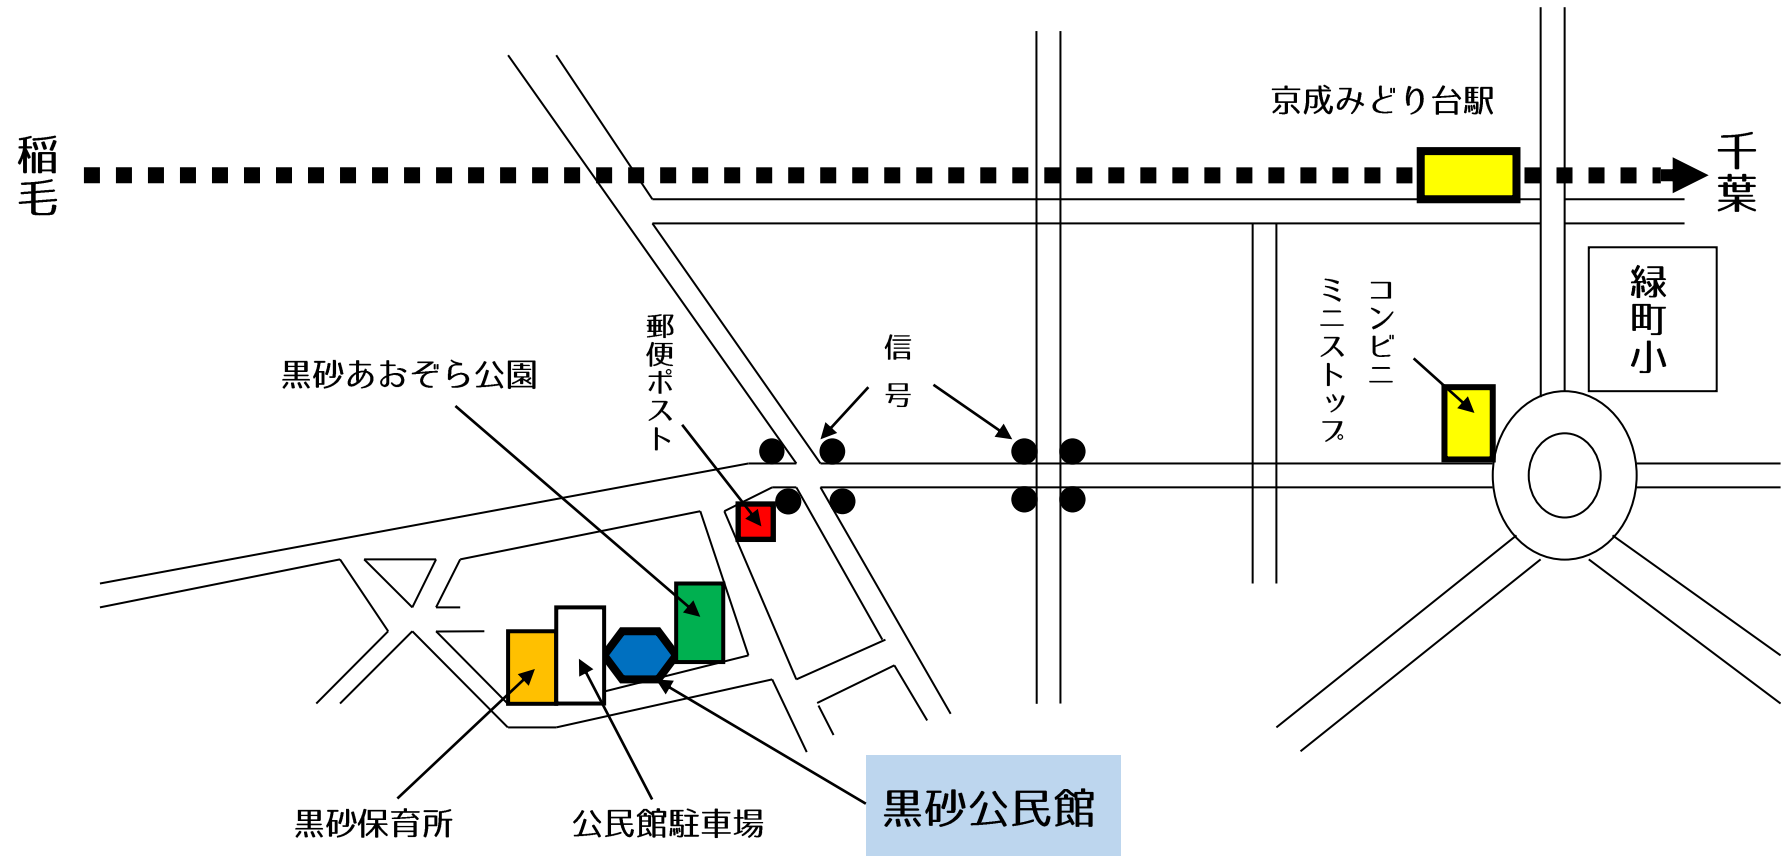

# 黒砂公民館 案内図

〒263-0042 千葉市稲毛区黒砂2丁目4番18号 TEL: 043-241-2811

★京成線「みどり台」駅より徒歩10分

コンビニ横を稲毛方面に進み、信号二つ目郵便ポストの先を左折