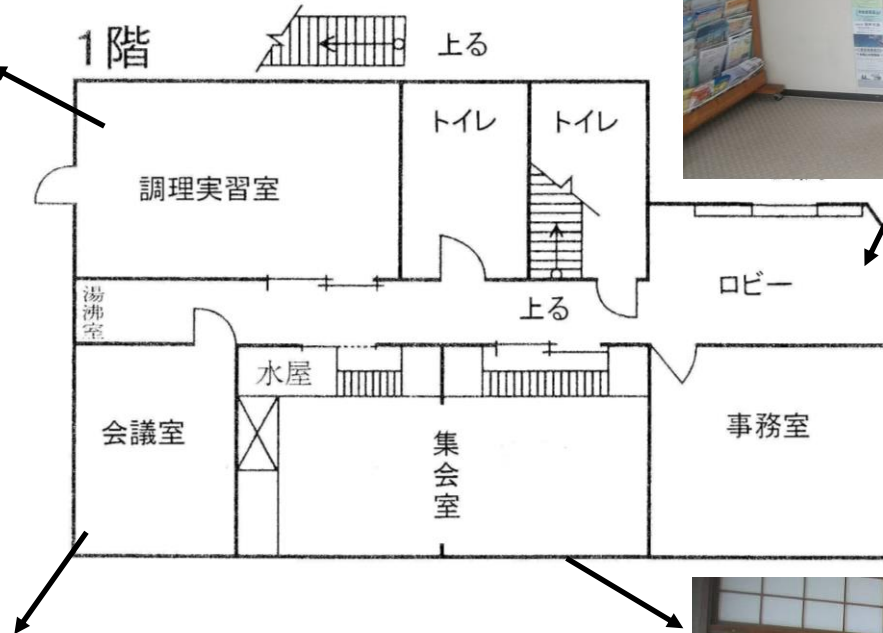

末広公民館館内配置図

備蓄品 (集会室)

- ・アルミマット・床マット
- ・簡易エアーマット・マスク
- ・おしりふき・紙おむつ
- ・トイレキット