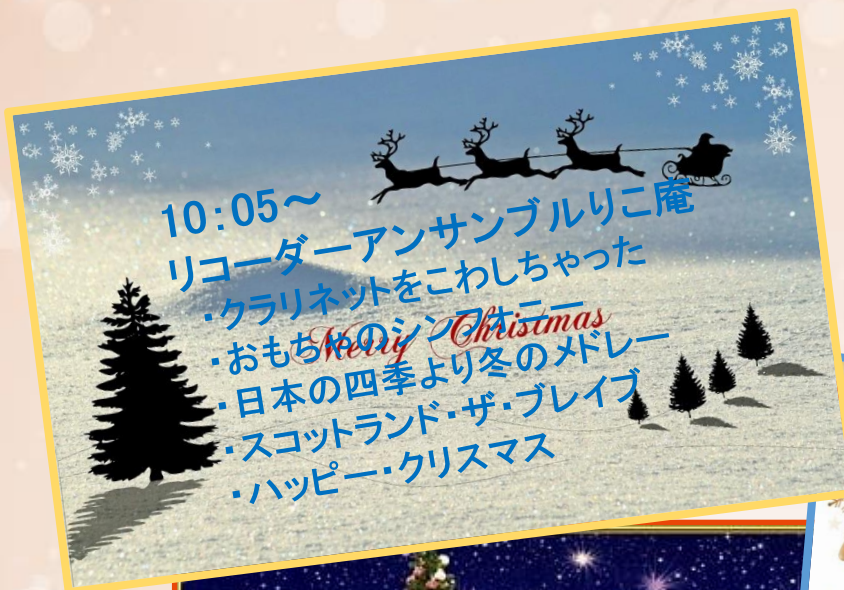

クリスマス音楽会

プログラム

12/18(日) 10時～講堂

音楽を通して
交流を深めましょう

10:05～

リコーダーアンサンブルリこ庵

- ・クラリネットをこわしちゃった
- ・おもちゃのシン
- ・日本の四季より冬のメドレー
- ・スコットランド・ザ・ブレイブ
- ・ハッピー・クリスマス

10:25～ピアノ講師

満 紀子さん

- ・愛の喜び
- ・見上げてごらん夜の星を
- ・ミッキーマウスマーチ
- ・クリスマスメドレー

11:05～

ウクレレ同好会

- ・さとうきび畑
- ・ホワイトクリスマス
- ・今日の日はさようなら
- ・にじ
- ・きよしこの夜
- ・ジ・エンターテイナー

10:45～ K-ミュージズ

- ・アンパンマン
- ・いのちの名前
- ・メリーウィドウ
- ・アメイジンググレイス
- ・ホールニューワールド
- ・カノン