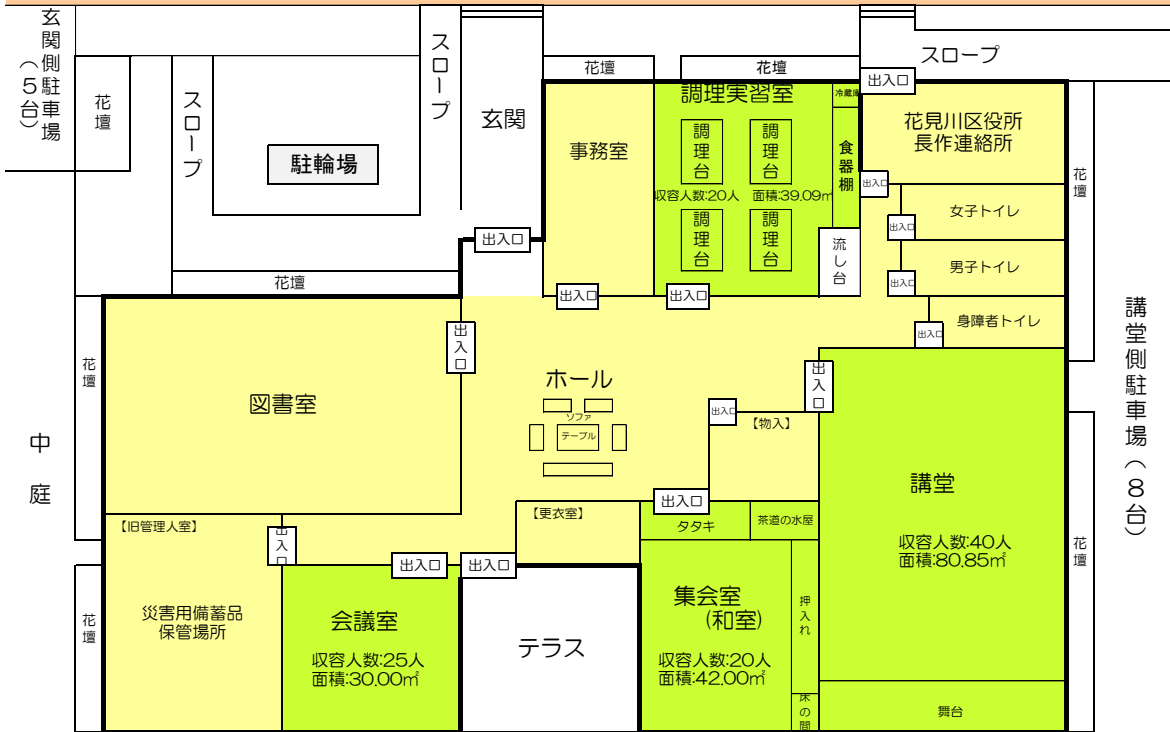

長作公民館 各部屋等の配置図

色の色が貸出対象の部屋です

長作公民館 各部屋のイメージ

会議室 収容人数:25人 面積:30.00m²

集会室(和室) 収容人数:20人 面積:42.00m²

講堂 収容人数:40人 面積:80.85m²

調理実習室 収容人数:20人 面積:39.09m²