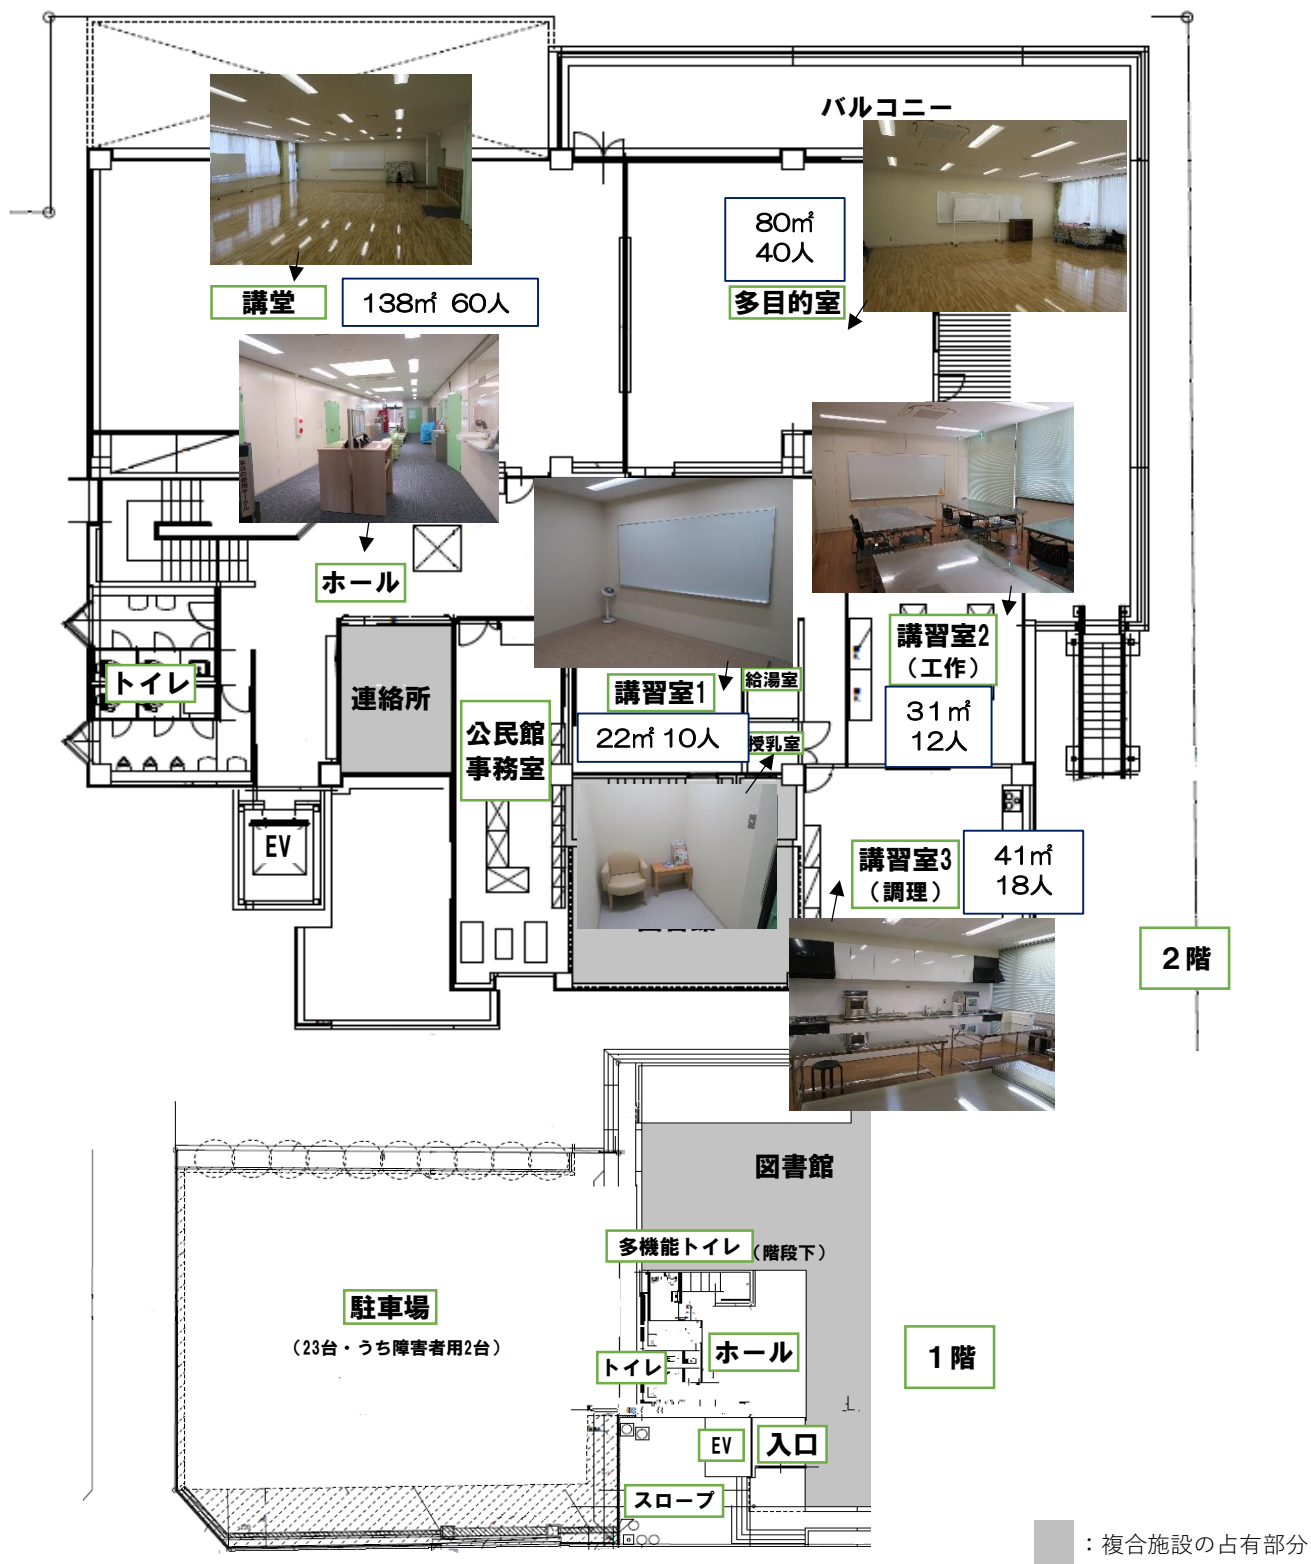

千葉市こてはし台公民館 講堂・多目的室・講習室等配置図

※各部屋の定員人数は、椅子を使用した場合です。