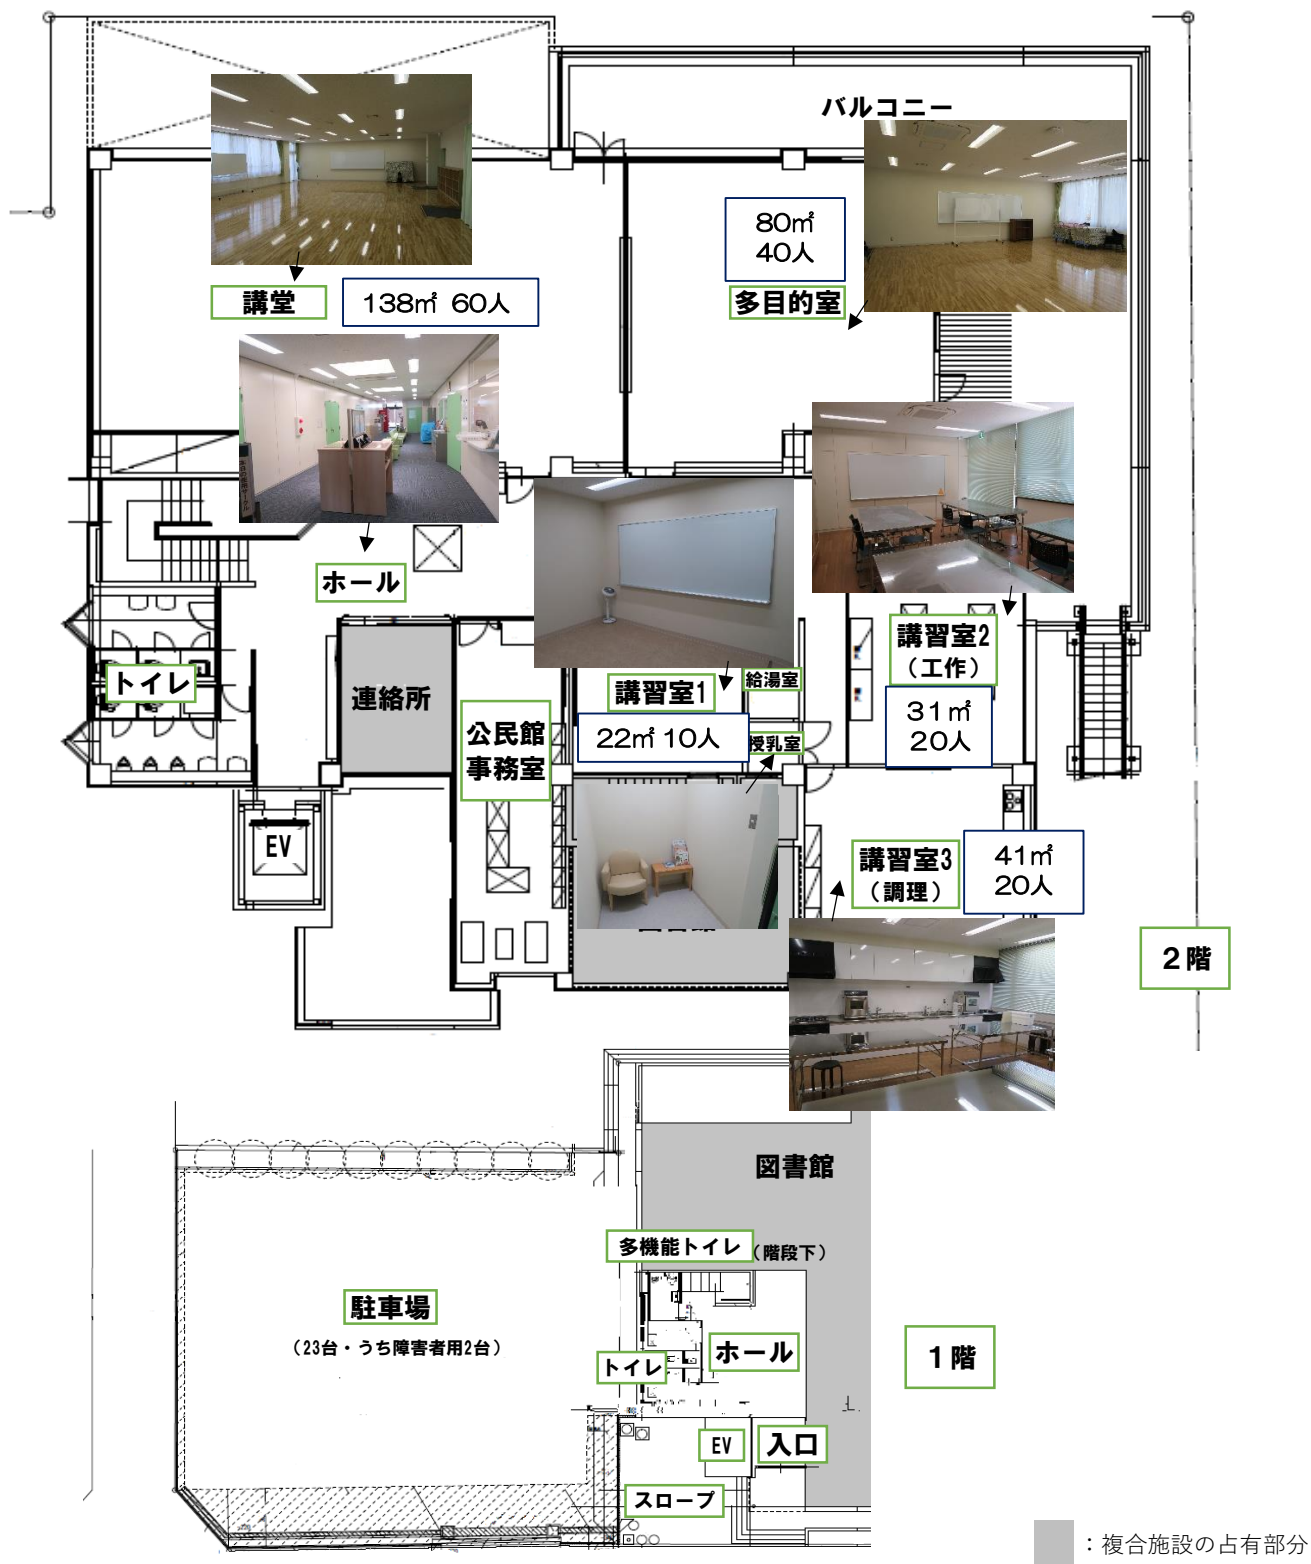

千葉市こてはし台公民館 講堂・多目的室・講習室等配置図

※各部屋の定員人数は、椅子を使用した場合です。