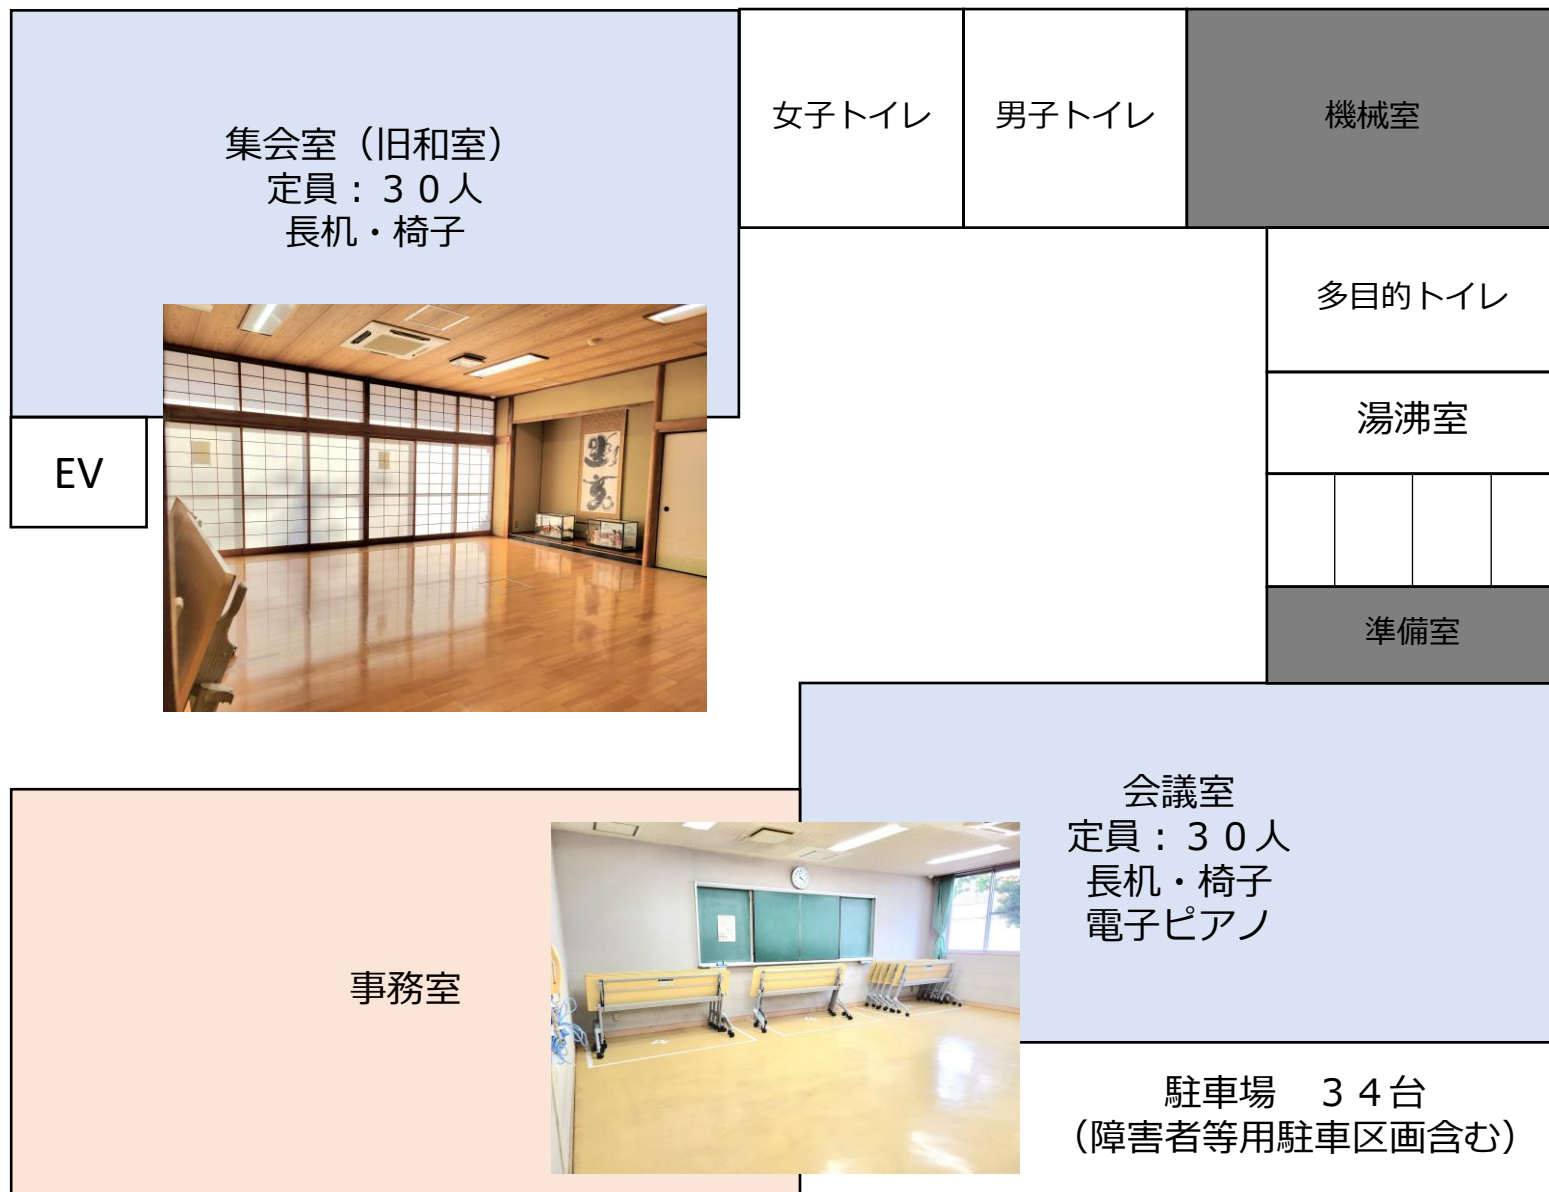

# 稲浜公民館 1階

# 稲浜公民館 2階

調理室  
定員：24人  
調理台：4  
丸椅子：15

男子トイレ

女子トイレ

屋上

倉庫

EV

吹き  
抜け

マイク（有線・無線）

マイクスタンド（大・小）

譜面台

囲碁指導黒板

館内の部屋での利用に限ります。事務室に声をかけてください。