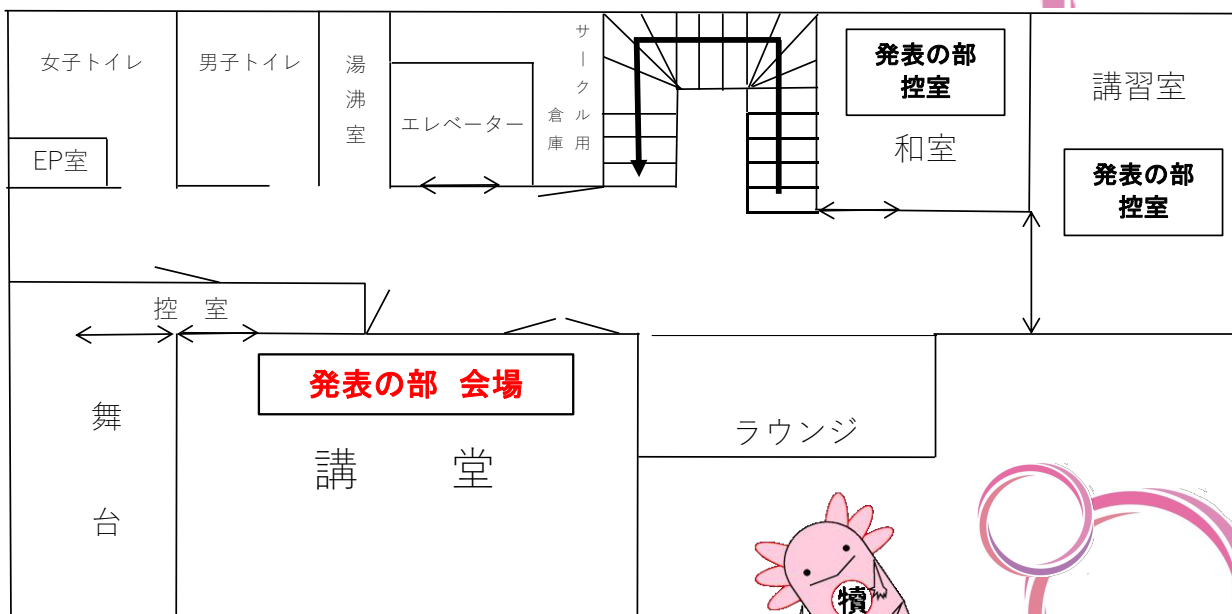

案内図

<注意点>

- ① 公民館の駐車場には、届け出があった障害者車両及び搬入出車両以外は駐車できません。他の参加者・一般参観者の方は、JA千葉みらい犢橋支店駐車場をご利用ください。
- ② 混雑が予想されます。皆様に気持ちよくお過ごしいただくため、館内での食事はお断りいたします。（控室は同様です。控室内は、お断りいたします。）
- ③ お食事やお飲み物を運ぶ場所も、館外にペットをお断りいたします。ご理解とご協力の程、よろしくお願いいたします。

《2階会場》

《1階会場》