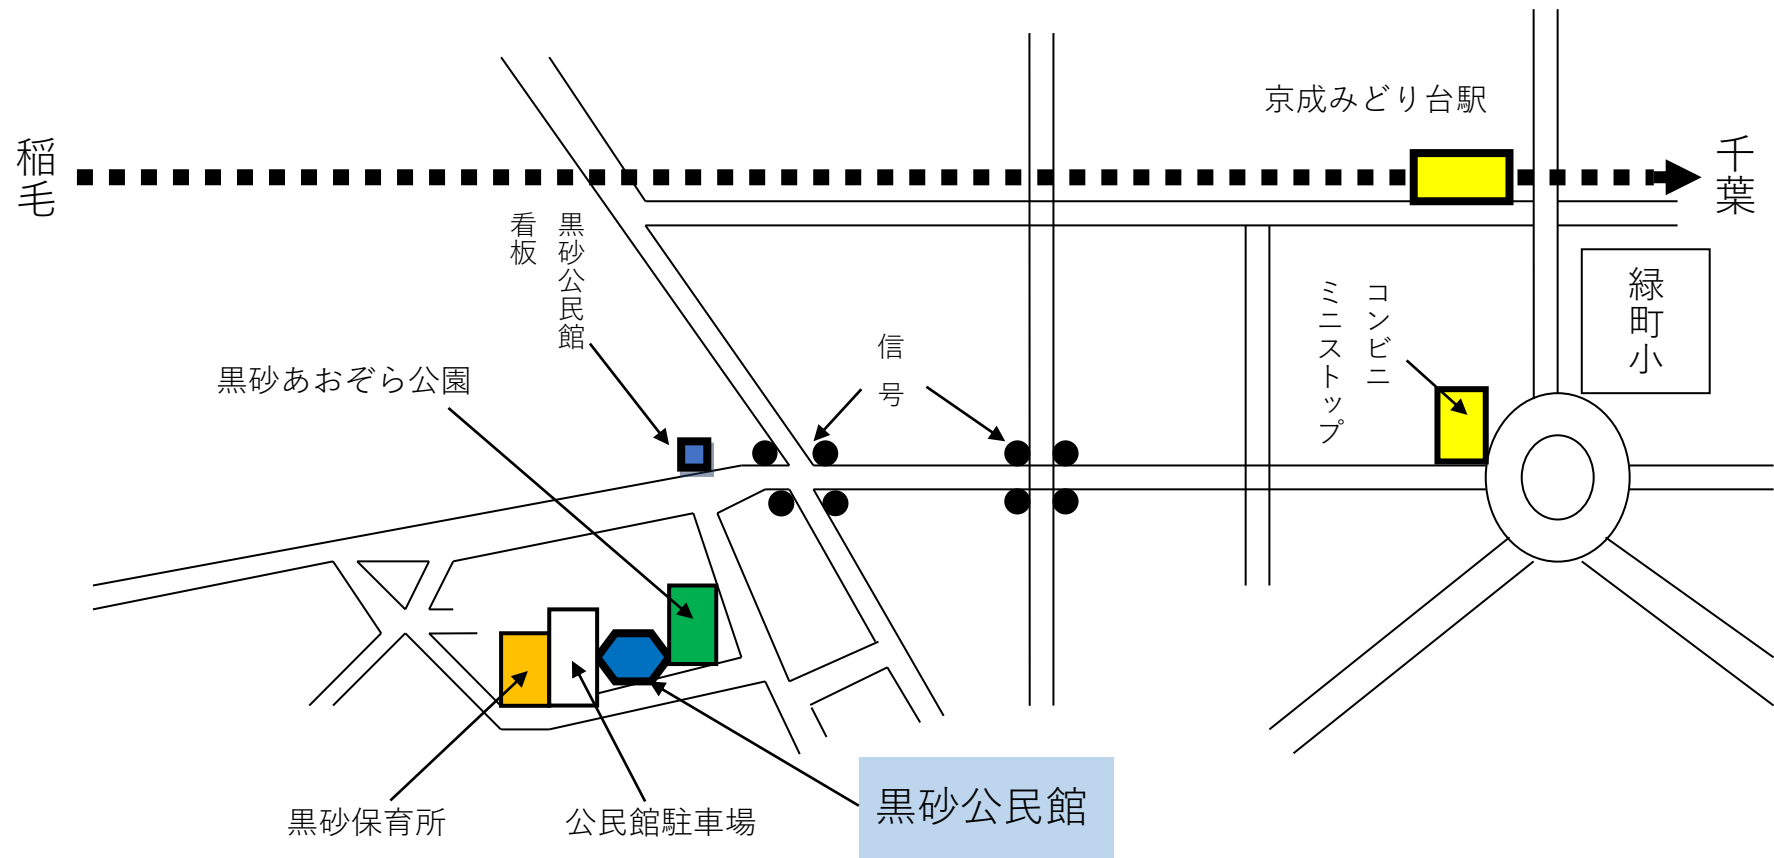

黒砂公民館 案内図

〒263-0042 千葉市稲毛区黒砂2丁目4番18号 TEL: 043-241-2811

★京成線「みどり台」駅より徒歩10分

コンビニ横を稲毛方面に進み、信号二つ目カーブミラー上の看板を左折