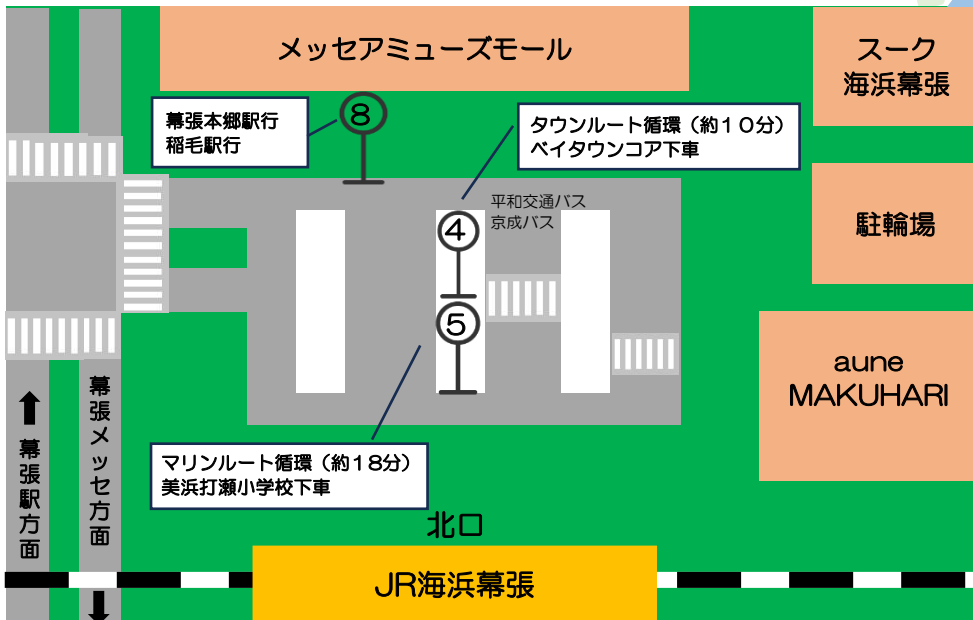

JR海浜幕張駅 バス停留所

～総武線・京成線ご利用の場合～

幕張本郷駅<南口>より
京成バスでJR京葉線 海浜幕張駅へ
(IC・現金: 220円)

★幕張本郷駅 バス停のご案内★

- ①番のりば
幕01・03 海浜幕張駅下車
(海浜幕張駅まで約14分)
- ⑥番のりば
幕 22 海浜幕張駅行
(海浜幕張駅まで約20分)