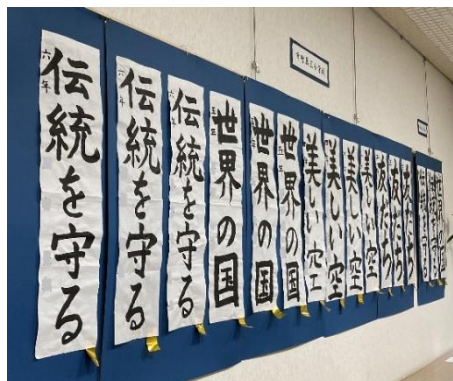

## 講座レポート

### スマホ教室

スマホの基本操作に加え、アプリの選び方、追加、削除の方法について学びました。削除の仕方を覚えたので、不安がいくらか解消されて、試してみたいという声が上がりました。

### くらし講座「もっと知ろう 認知症」

認知症について座学で学びながら、実例に基づいた寸劇を見て実感を持つことが出来ました。認知症予防体操では頭を使いながら体操をしました。座学と実習とを組み合わせバラエティに富んだ内容で好評でした。

勢いのある作品が並び、迫力満点でした。サークルの方々や親子連れで賑わいました。今年度も開催予定です。