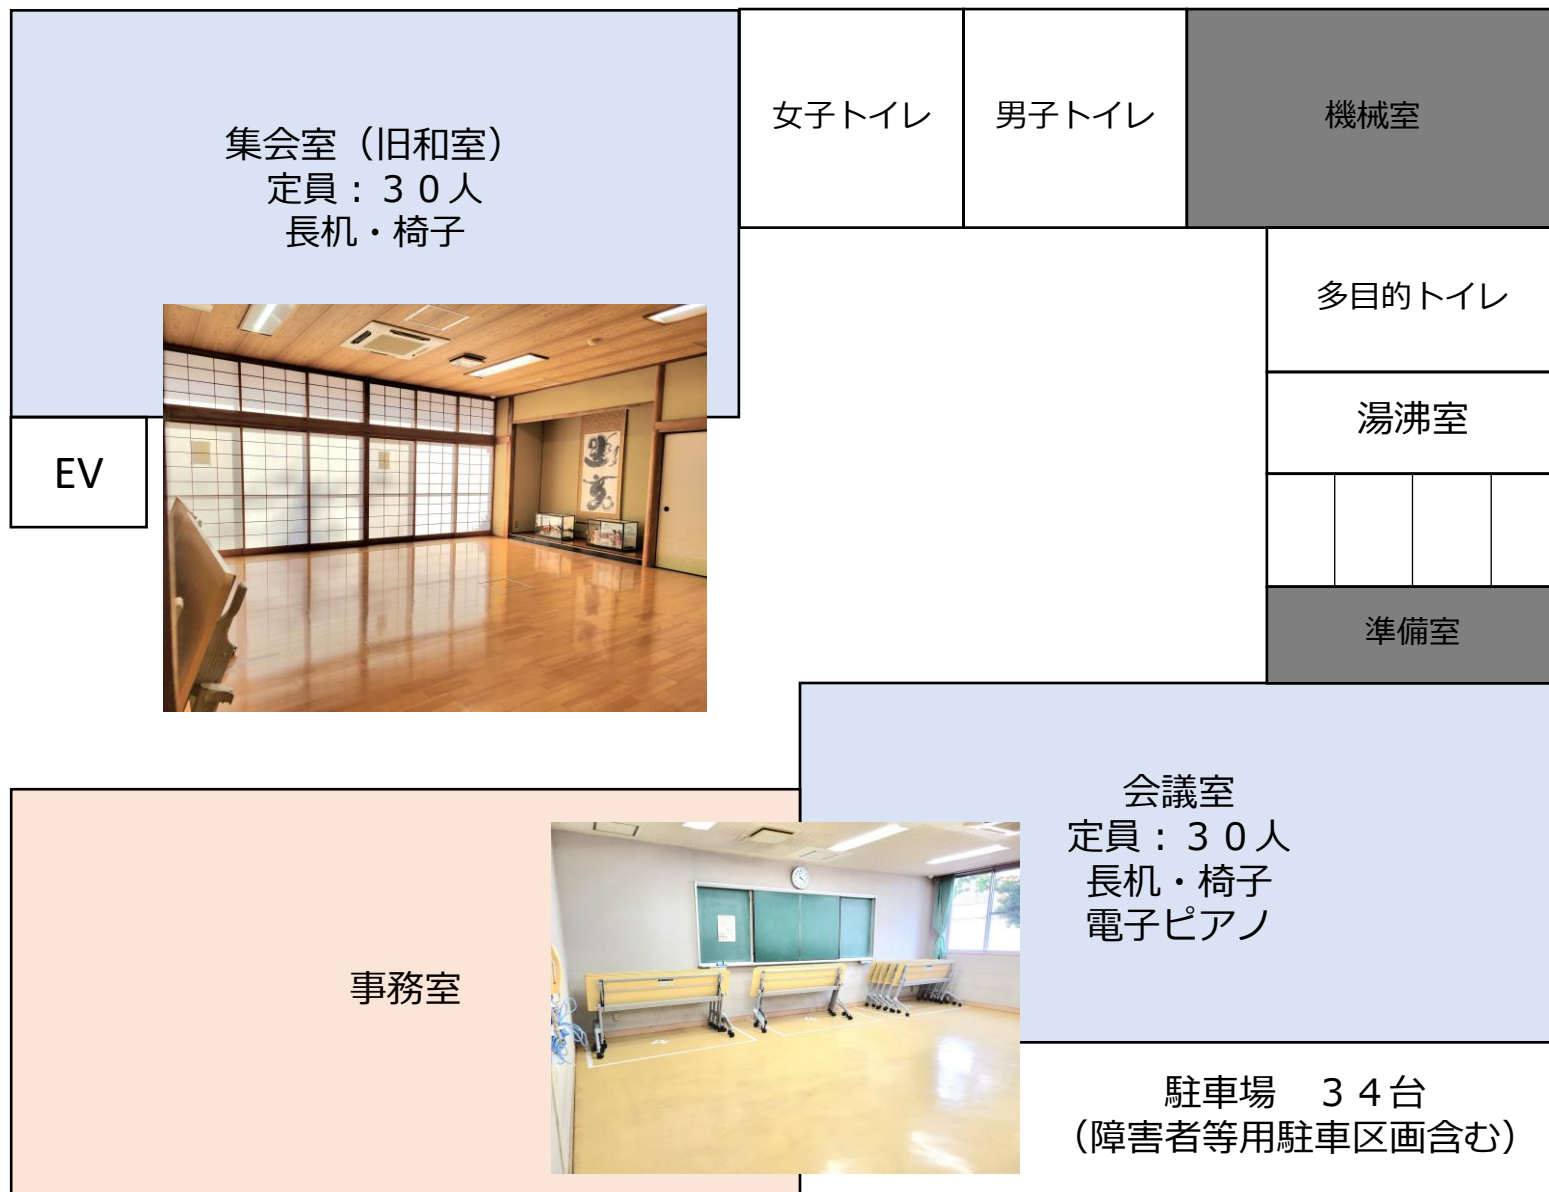

稲浜公民館 1階

稲浜公民館 2階

調理室
定員：24人
調理台：4
丸椅子：15

男子トイレ

女子トイレ

屋上

倉庫

EV

吹き
抜け

研修室
定員：100人
長机・椅子
アップライトピアノ

稲浜公民館

貸出可能備品

プロジェクター

スクリーン

CDラジカセ

延長コード

ワイヤレスアンプ・マイク

パネル

支柱

車椅子

館内の部屋での利用に限ります。事務室に声をかけてください。