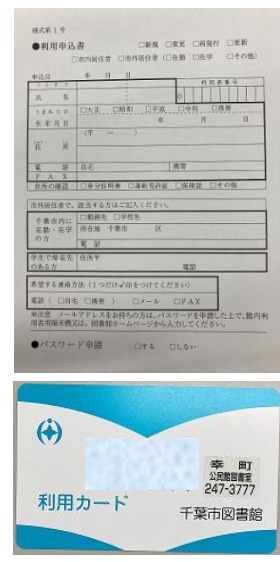

おばけコーナーもあるよ!

夏休みに図書館を利用してみませんか?

図書館には、絵本やお話の本のほかに自由研究の本や

調べ学習に使える本、図鑑などたくさんあります。

涼しい図書館でゆっくり本を読もう!

利用カードは簡単に作れます！ 赤ちゃんにも作れますよ♪

さいわいちょうとしょしつ りょう だれ ほん か
 幸町図書室は利用カードがあれば、誰でも本が借りられます。

CD や DVD、さいわいちょうとしょしつ な ほん よやく とりよ
 CDやDVD、幸町図書室に無い本も予約して取寄せることができます。

うち かた いっしょ さいわいちょうとしょしつ こ じゅうしょ かくにん
 お家の方と一緒に幸町図書室にお越してください。住所の確認できる
 ものがあれば、利用カードは直ぐに作れます。

りょう ちばしとしょかん つか ちゅうおう みはまとしょかん
 利用カードは千葉市図書館で使えます。(中央・美浜図書館など)

利用カードの作り方

- ① もうしこみしょ きにゆう
 申込書に記入する。
- ② じゅうしょ わ いっしょ
 住所の分かるものと一緒に
 カウンターに出す。
- ③ りょう う と
 利用カードを受け取る。