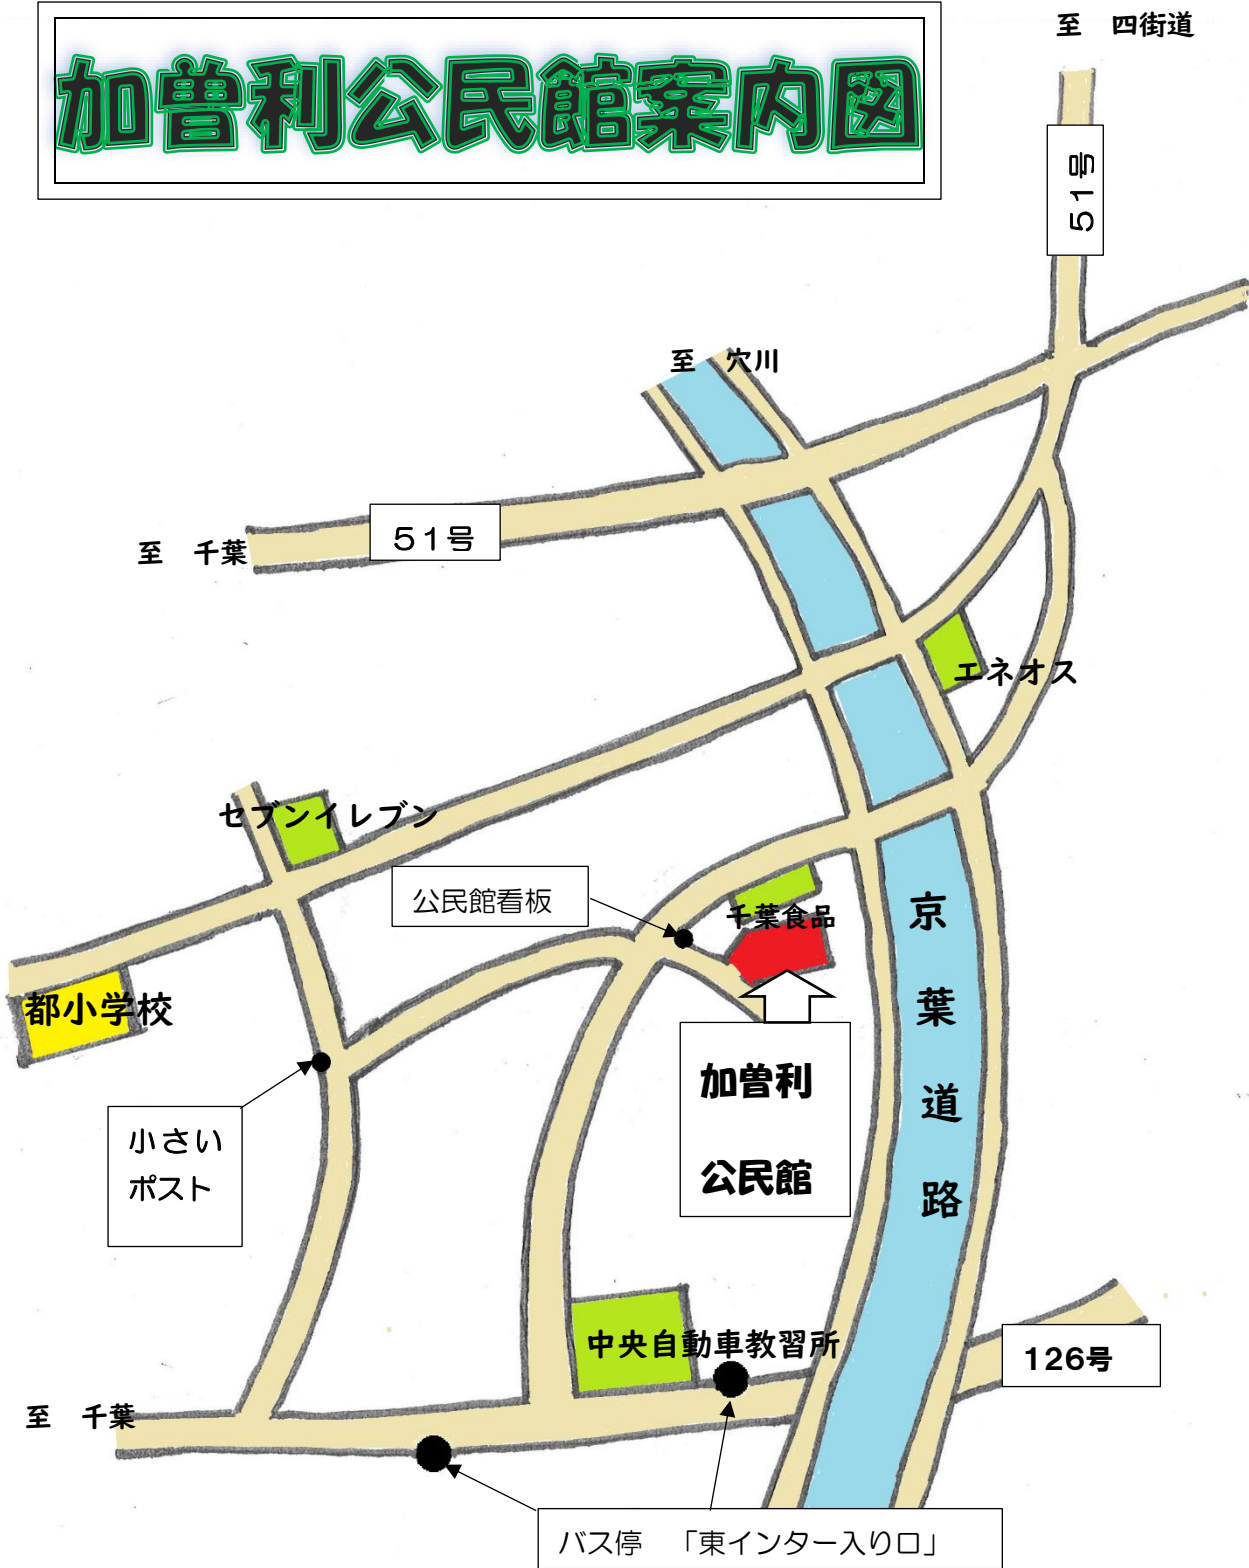

# 加曽利公民館案内図

## <バスでお越しの方>

- ① 千葉駅から大宮団地行のバスに乗車
- ② 「東インター入り口」で下車
- ③ 中央自動車教習所の交差点から入り、坂を上るように約200mくらい進む
- ④ 公民館の看板があるので右折すると、駐車場の入り口がある