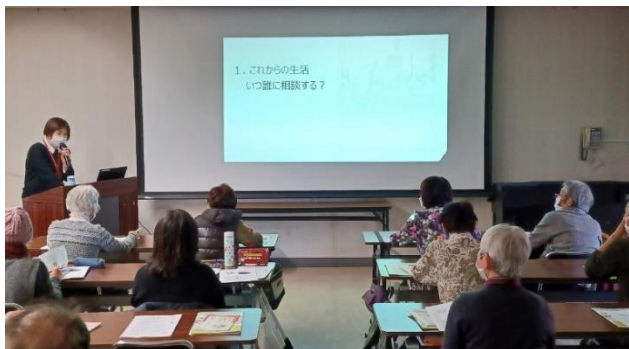

## 5 囲碁・将棋の貸出

囲碁・将棋セットの貸出始めました。大きな碁盤もあります。公民館でじっくり詰将棋などができそうです。

## 在宅介護の最新事情

2月20日（木）、あんしんケアセンターの職員を講師に、センターの活用術として在宅介護の最新事情について詳しく教えていただきました。

介護の最新情報を教えていただくとともに、運動・食生活・社会とのつながりが重要で、介護になる前の生活の質を変えないことが大事であることなどを学びました。

参加者からは、「介護が必要になった時が不安でしたが、お話を聞いて参考になりました」「連絡先が明確になり安心した」「わかり易くためになりました」など好評でした。